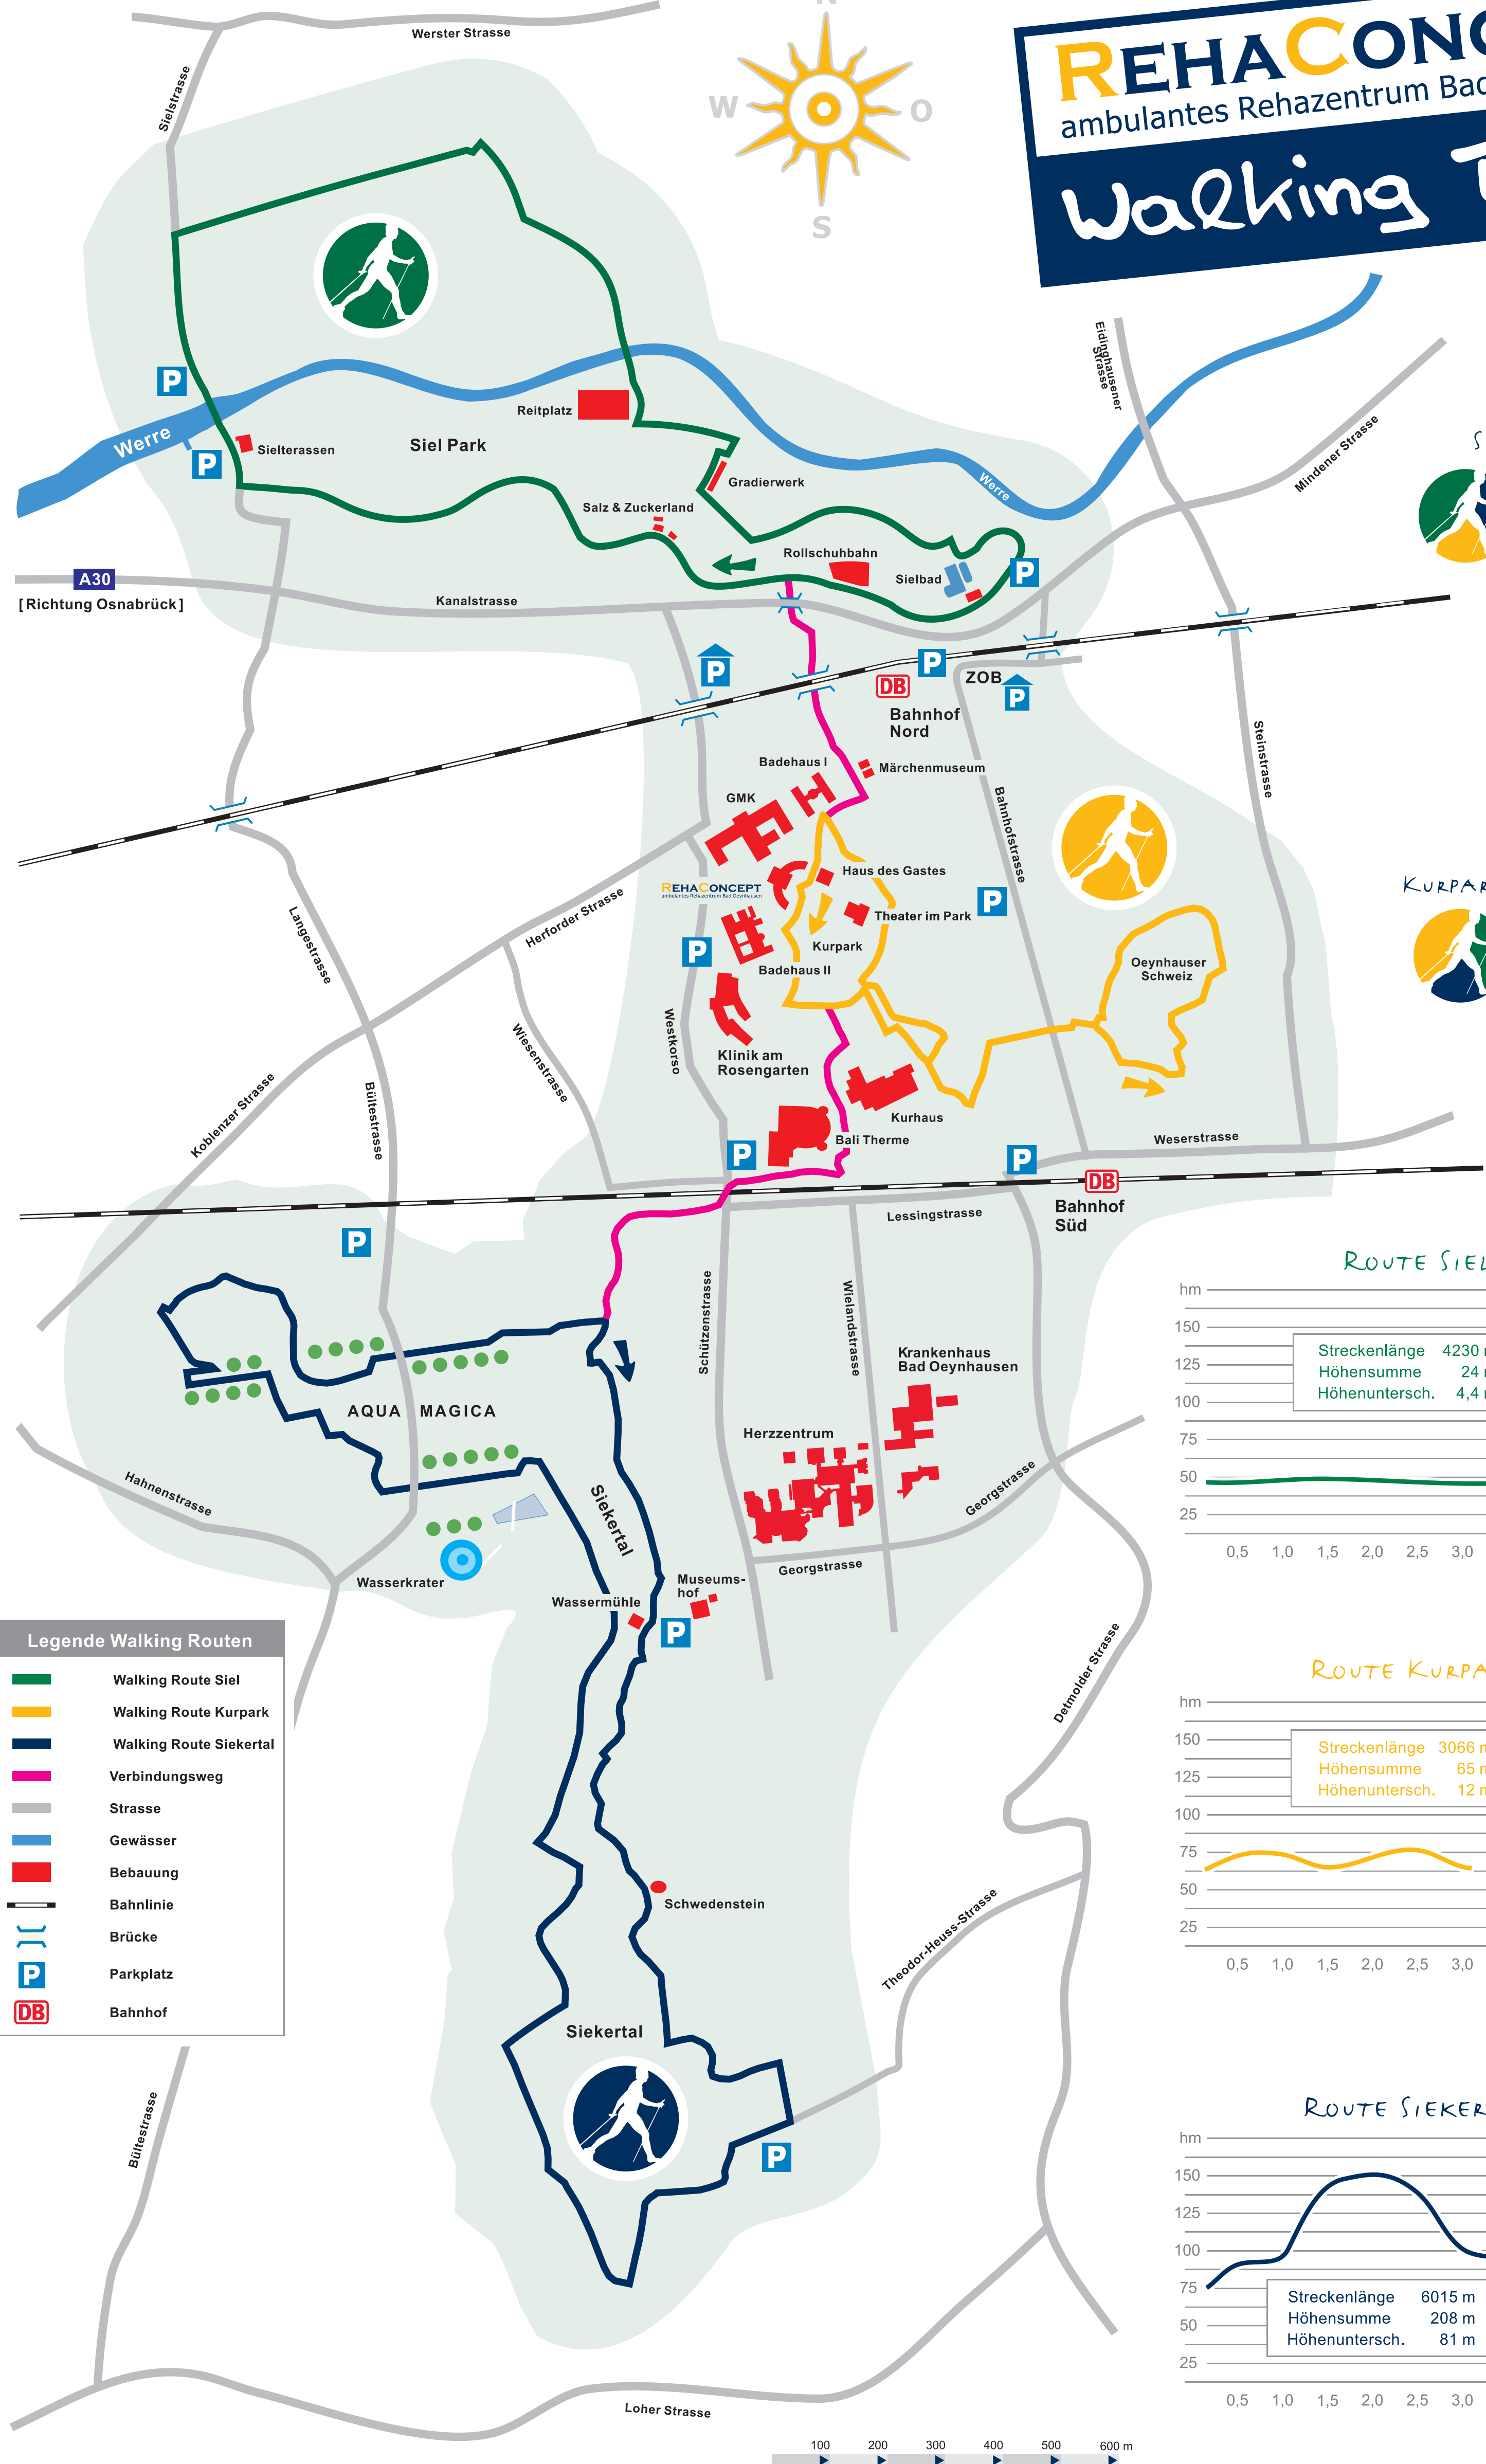

# REHA CONCEPT

ambulantes Rehazentrum Bad Oeynhausen

## Walking Trail

VERBINDUNGSWEG  
SIEL - KURPARK - SIEL

Streckenlänge	504 m
Höhensumme	21,0 m
Höhenuntersch.	16,4 m

VERBINDUNGSWEG  
KURPARK - SIEKERTAL - KURPARK

Streckenlänge	939 m
Höhensumme	26,0 m
Höhenuntersch.	11,0 m

ROUTE SIEL 4230 M

ROUTE KURPARK 3066 M

ROUTE SIEKERTAL 6015 M

- Legende Walking Routen**
- Walking Route Siel
  - Walking Route Kurpark
  - Walking Route Siekertal
  - Verbindungsweg
  - Strasse
  - Gewässer
  - Bebauung
  - Bahnlinie
  - ( ) Brücke
  - P Parkplatz
  - DB Bahnhof

Weitere Informationen zum RehaConcept Walking Trail bekommen Sie hier im Haus des Gastes, im RehaConcept - Badehaus II oder im Internet unter [www.rehaconcept.de](http://www.rehaconcept.de)