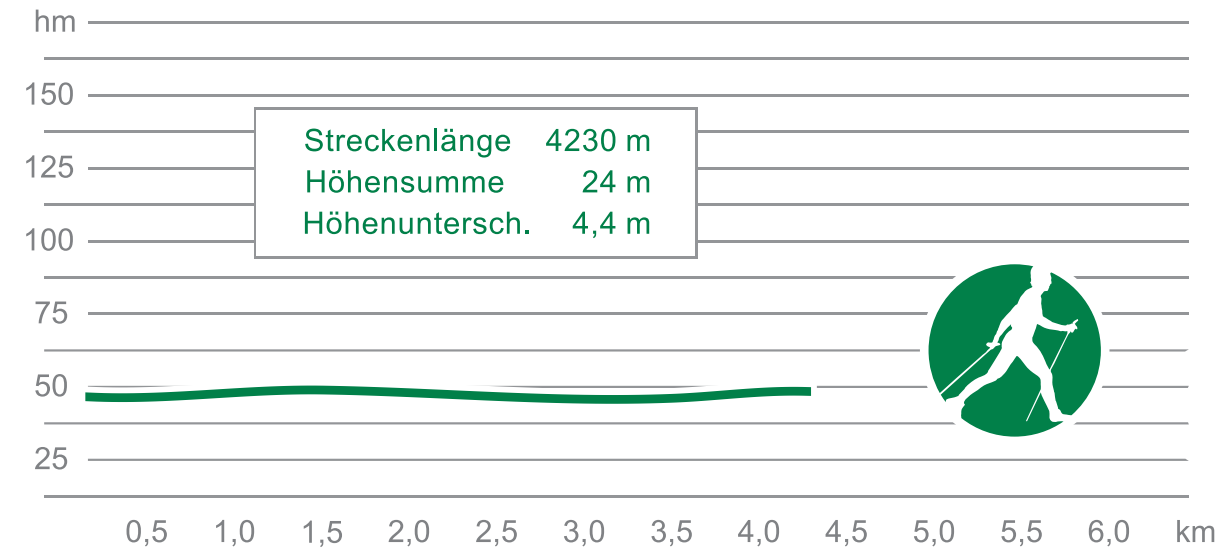

## Walking Trail

VERBINDUNGSWEG  
SIEL - KURPARK - SIEL

Streckenlänge	504 m
Höhensumme	21,0 m
Höhenuntersch.	16,4 m

VERBINDUNGSWEG  
KURPARK - SIEKERTAL - KURPARK

Streckenlänge	939 m
Höhensumme	26,0 m
Höhenuntersch.	11,0 m

ROUTE SIEL 4230 M

ROUTE KURPARK 3066 M

ROUTE SIEKERTAL 6015 M

- Legende Walking Routen**
- Walking Route Siel
  - Walking Route Kurpark
  - Walking Route Siekertal
  - Verbindungsweg
  - Strasse
  - Gewässer
  - Bebauung
  - Bahnlinie
  - ( ) Brücke
  - P Parkplatz
  - DB Bahnhof