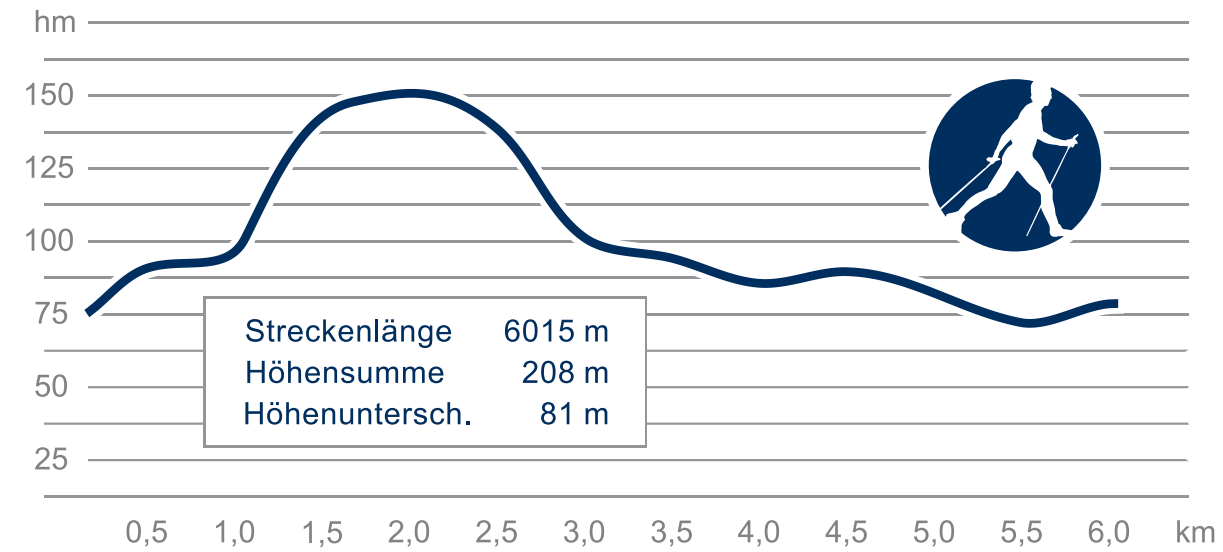

## Walking Trail

VERBINDUNGSWEG  
SIEL - KURPARK - SIEL

Streckenlänge	504 m
Höhensumme	21,0 m
Höhenuntersch.	16,4 m

VERBINDUNGSWEG  
KURPARK - SIEKERTAL - KURPARK

Streckenlänge	939 m
Höhensumme	26,0 m
Höhenuntersch.	11,0 m

ROUTE SIEL 4230 M

ROUTE KURPARK 3066 M

ROUTE SIEKERTAL 6015 M

- Legende Walking Routen**
- Walking Route Siel
  - Walking Route Kurpark
  - Walking Route Siekertal
  - Verbindungsweg
  - Strasse
  - Gewässer
  - Bebauung
  - Bahnlinie
  - ( ) Brücke
  - P Parkplatz
  - DB Bahnhof