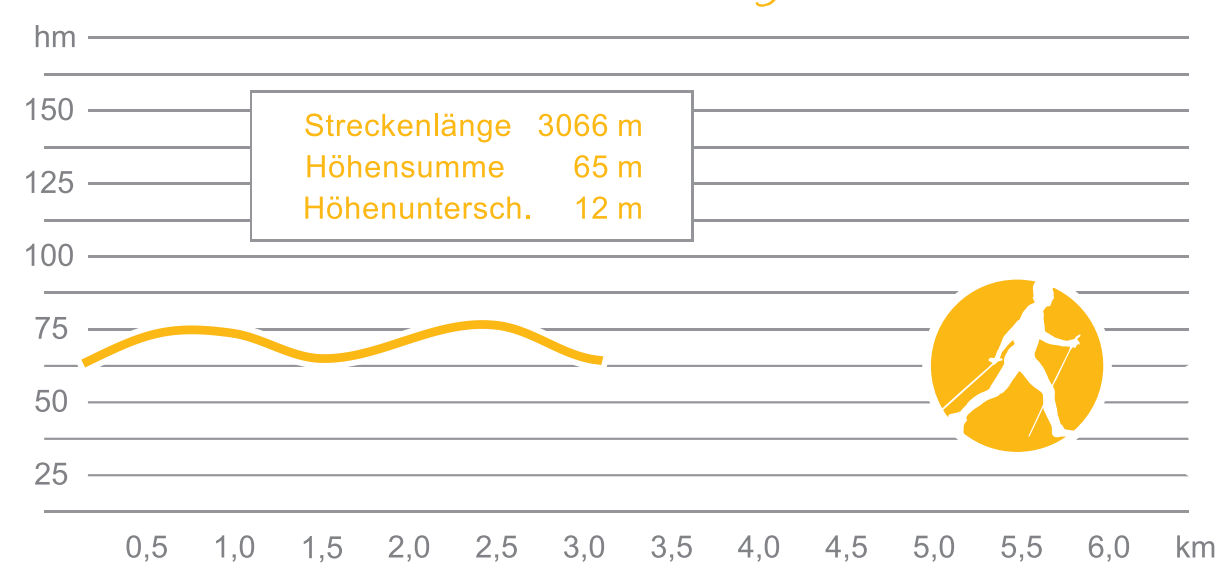

## Walking Trail

VERBINDUNGSWEG  
SIEL - KURPARK - SIEL

Streckenlänge	504 m
Höhensumme	21,0 m
Höhenuntersch.	16,4 m

VERBINDUNGSWEG  
KURPARK - SIEKERTAL - KURPARK

Streckenlänge	939 m
Höhensumme	26,0 m
Höhenuntersch.	11,0 m

ROUTE SIEL 4230 M

ROUTE KURPARK 3066 M

ROUTE SIEKERTAL 6015 M

- Legende Walking Routen**
- Walking Route Siel
  - Walking Route Kurpark
  - Walking Route Siekertal
  - Verbindungsweg
  - Strasse
  - Gewässer
  - Bebauung
  - Bahnlinie
  - ( ) Brücke
  - P Parkplatz
  - DB Bahnhof